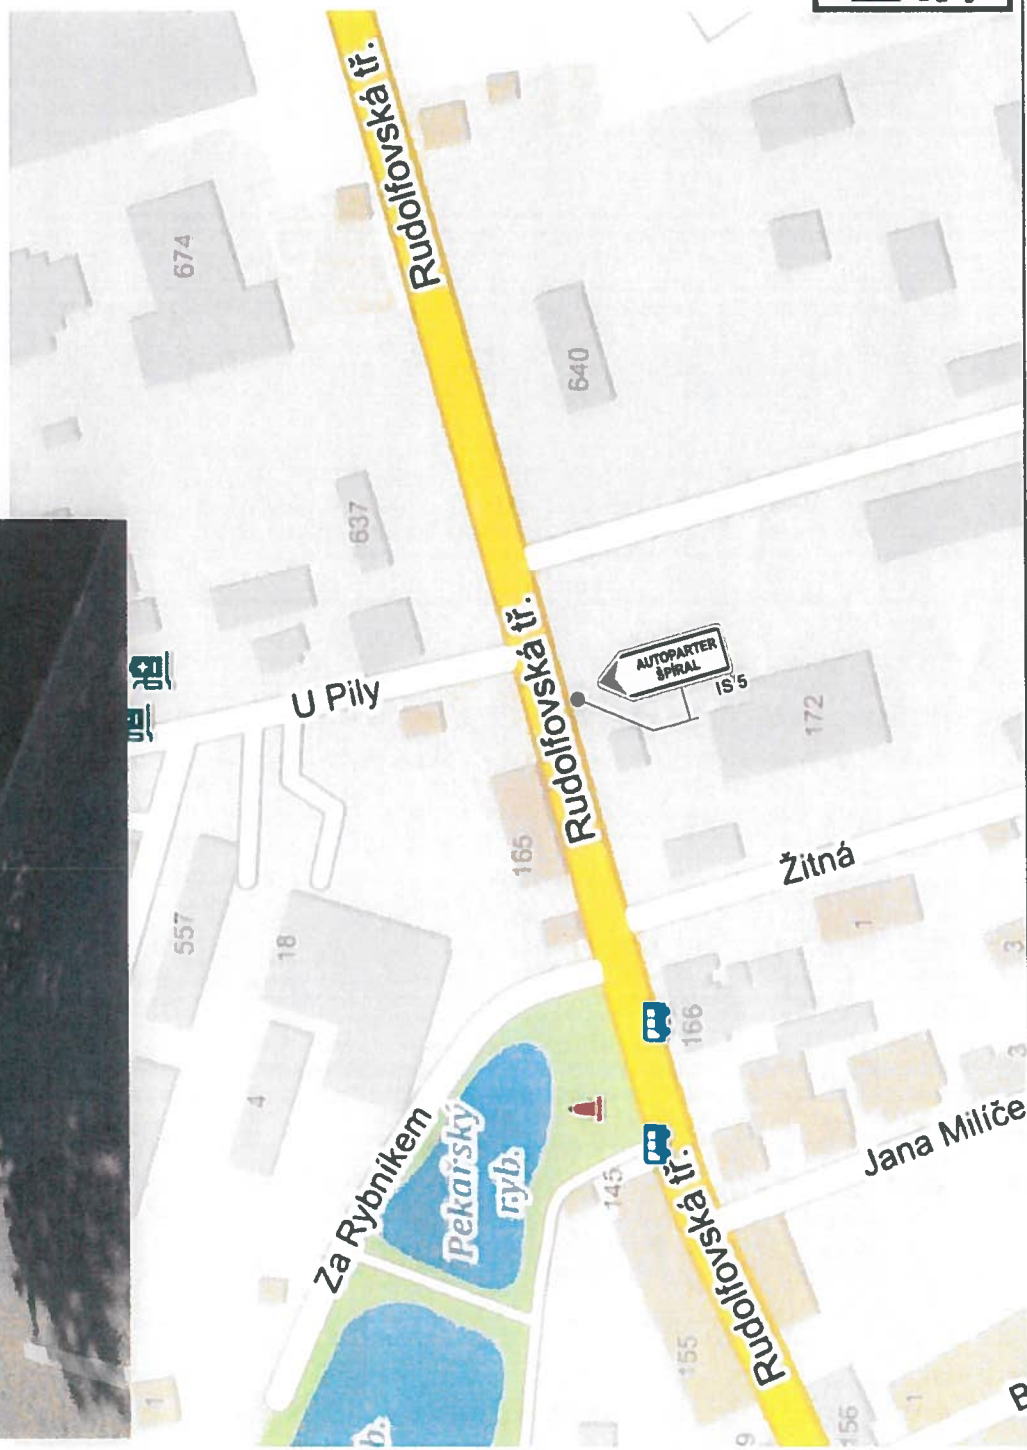

27-06-2022
POLICIE ČESKÉ REPUBLIKY
KRAJSKÉ ŘEDITELSTVÍ POLICIE
JIHOČESKÉHO KRAJE
ÚZEMNÍ ODBOR ČESKÉ BUDĚJOVICE 24
DOPRAVNÍ INSPEKTORÁT
POŠTOVNÍ PŘÍHRÁDKA 125
371 05 ČESKÉ BUDĚJOVICE